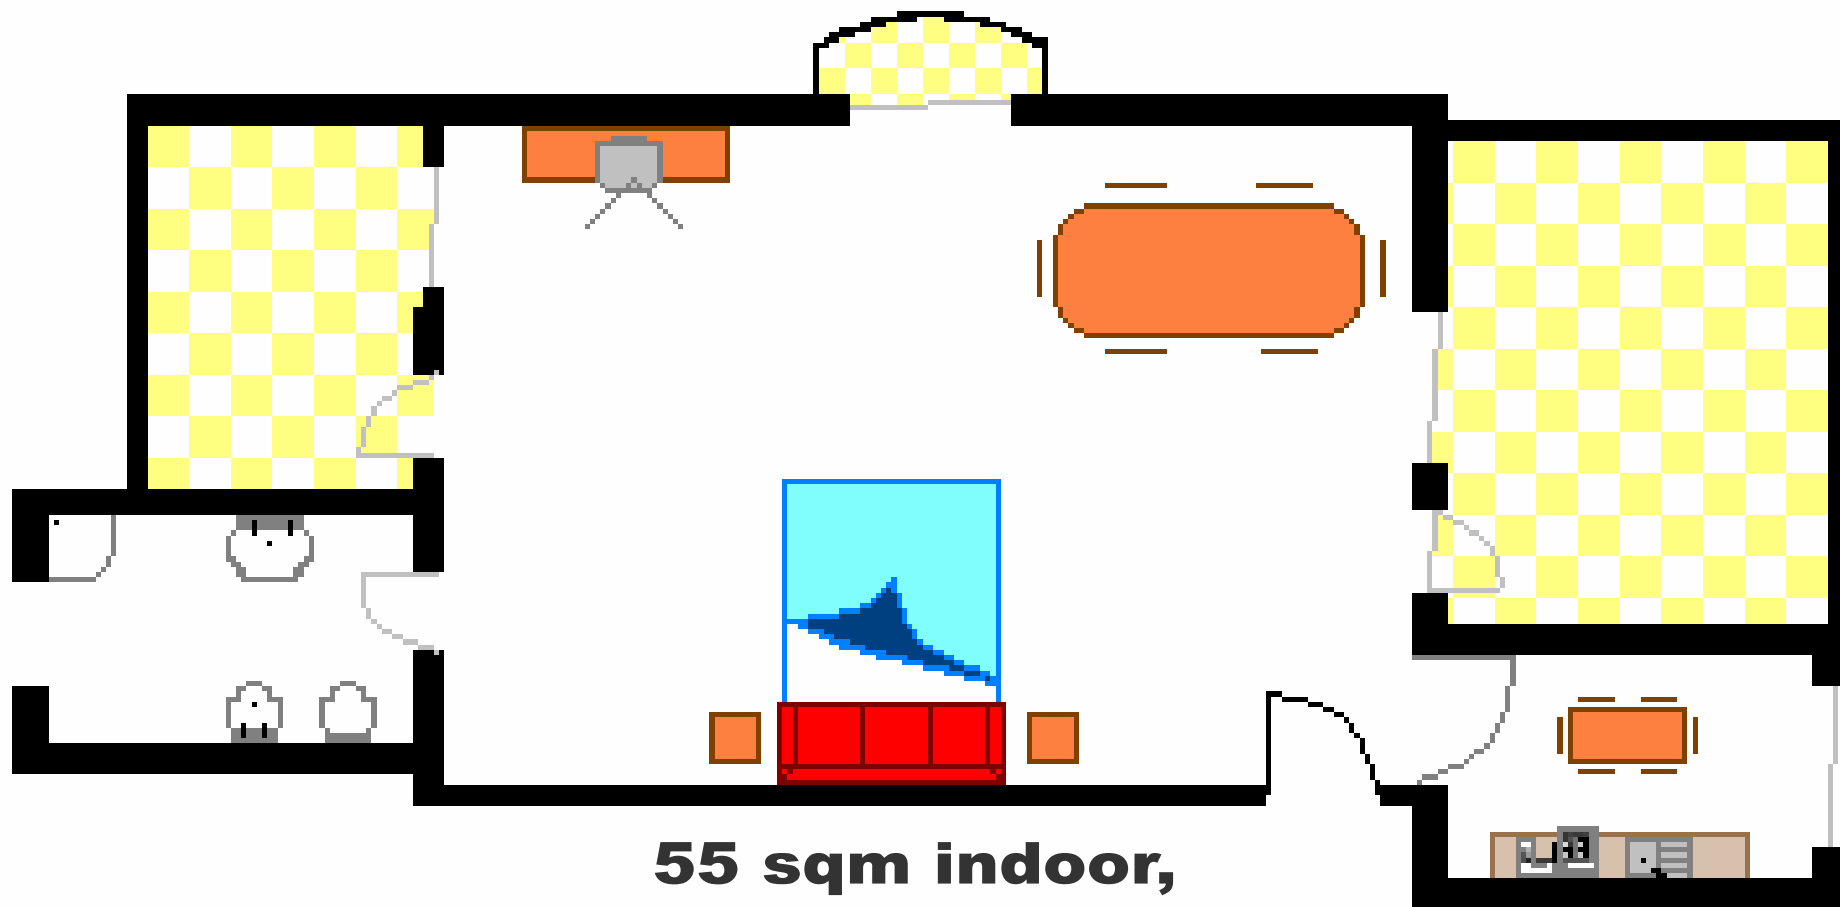

# Crista de Onda

no 12

**55 sqm indoor,  
11 sqm balconies,  
66 sqm overall**